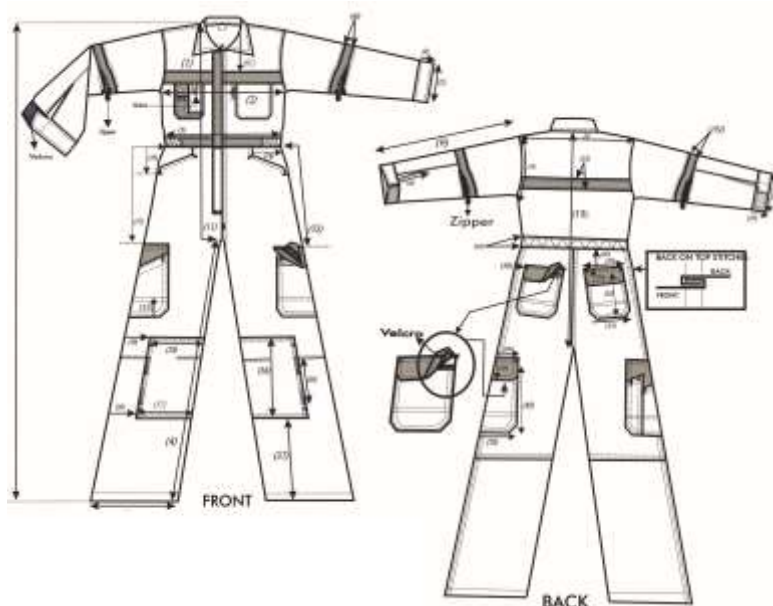

### DOCUMENTAZIONE TECNICA

Art. **AGLTUTBL** tuta GLOBO

Tessuto capo: 100% cotone

categoria(R.E. 2016/425): **DPI 1°cat**

Tessuto inserti: 65% poliestere-35% cotone

protezione da rischi minimi

**DESCRIZIONE:** Tuta lavoro modello “Globo” con cerniera coperta, elastico in vita, velcro ai polsi, mezze maniche staccabili con cerniera, due tasche anteriori, due tasche posteriori con velcro, taschino con portapenne e portacellulare al petto, tascone con pattina su gamba sinistra, doppia tasca applicata su gamba destra, aperture per inserimento protezioni alle ginocchia.

#### TESSUTO DEL CAPO:

- COMPOSIZIONE: 100% COTONE
- PESO: 280-290 GSM +/-3%

#### MODELLO E TABELLA MISURE INDICATIVE:

| TUTA GLOBO SLIM          | NO. | SIZE  |       |      |      |      |       |    |
|--------------------------|-----|-------|-------|------|------|------|-------|----|
|                          |     | S     | M     | L    | XL   | XXL  | XXXL  |    |
| LUNGHEZZA DAVANTI        | (1) | 159.4 | 162.5 | 166  | 170  | 174  | 177.8 | Cm |
| MEZZO TORACE DAVANTI     | (2) | 56    | 58    | 61   | 65   | 69   | 73    | Cm |
| MEZZA VITA NON TIRATA    | (3) | 37    | 39    | 42   | 46   | 50   | 54    | Cm |
| INTERNO GAMBA            | (4) | 78.7  | 80.1  | 81.5 | 82.9 | 84.3 | 84.5  | Cm |
| 1/2 APERTURA FONDO GAMBA | (5) | 21.1  | 21.8  | 22.5 | 23.2 | 24.2 | 25.2  | Cm |

## ETICHETTE E TAGLIE:

➤ TAGLIE DISPONIBILI

dalla S alla 3XL