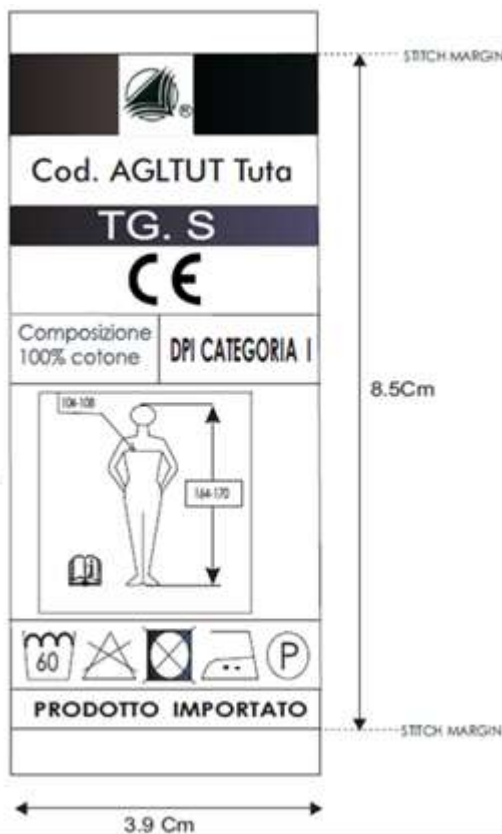

### DOCUMENTAZIONE TECNICA

Art. **AGLTUTBL** tuta GLOBO

Tessuto capo: 100% cotone

categoria(R.E. 2016/425): **DPI 1°cat**

Tessuto inserti: 65% poliestere-35% cotone

protezione da rischi minimi

**DESCRIZIONE:** Tuta lavoro modello “Globo” con cerniera coperta, elastico in vita, velcro ai polsi, mezze maniche staccabili con cerniera, due tasche anteriori, due tasche posteriori con velcro, taschino con portapenne e portacellulare al petto, tascone con pattina su gamba sinistra, doppia tasca applicata su gamba destra, aperture per inserimento protezioni alle ginocchia.

#### IMBALLO:

- SACCHETTO DI NYLON: SACCHETTO TRASPARENTE CON ETICHETTA TAGLIA
- QUANTITA' PZ/BOX: 10 PZ

#### MODELLO E TABELLA MISURE INDICATIVE:

| TUTA GLOBO SLIM          | NO. | SIZE  |       |      |      |      |       |    |
|--------------------------|-----|-------|-------|------|------|------|-------|----|
|                          |     | S     | M     | L    | XL   | XXL  | XXXL  |    |
| LUNGHEZZA DAVANTI        | (1) | 159.4 | 162.5 | 166  | 170  | 174  | 177.8 | Cm |
| MEZZO TORACE DAVANTI     | (2) | 56    | 58    | 61   | 65   | 69   | 73    | Cm |
| MEZZA VITA NON TIRATA    | (3) | 37    | 39    | 42   | 46   | 50   | 54    | Cm |
| INTERNO GAMBA            | (4) | 78.7  | 80.1  | 81.5 | 82.9 | 84.3 | 84.5  | Cm |
| 1/2 APERTURA FONDO GAMBA | (5) | 21.1  | 21.8  | 22.5 | 23.2 | 24.2 | 25.2  | Cm |

## ETICHETTE E TAGLIE:

➤ TAGLIE DISPONIBILI

dalla S alla 3XL