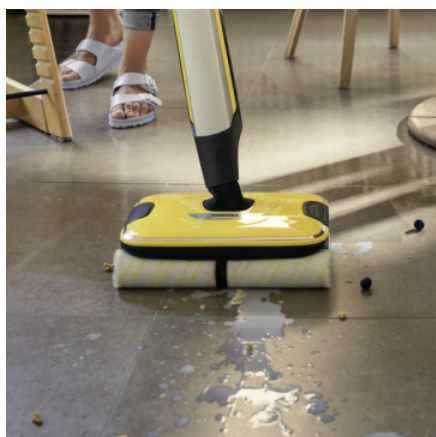

## FC 7 CORDLESS

Basta aspirapolvere prima di pulire: la scopa lavapavimenti Kärcher FC 7 Cordless rimuove qualsiasi tipo di sporco in 1 sola passata! In questo modo si risparmia fino alla metà del tempo\*\*.

■ Incluso nella consegna

\*L'FC 7 Cordless raggiunge prestazioni di pulizia fino al 20% in più rispetto a uno spazzolone convenzionale. I risultati dei test si riferiscono alla raccolta dello sporco e pulizia dei battiscopa. \*\* FC 7 Cordless Kärcher riduce i tempi di pulizia fino al 50% poiché lo sporco domestico comune può essere rimosso dai pavimenti duri in un unico passaggio, eliminando la necessità di aspirare prima di pulire.

## All-in-one: rimuove sporco secco e umido in una sola passata

- Risparmio di tempo del 50% \*\*: la tecnologia a quattro rulli consente di pulire senza dover passare l'aspirapolvere in precedenza
- Aspirazione ottimale dei capelli con filtro per capelli integrato
- Pulisce fino al bordo