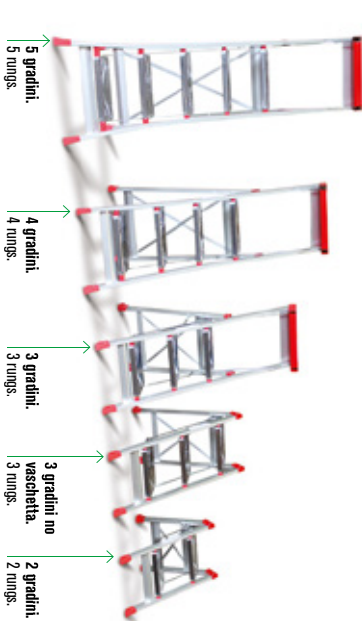

Pratica e robusta vaschetta portaoggetti. Practical anti-slip tool tray.

specifiche tecniche / technical specifications

ARTICOLO / ITEM	NUM. GRADINI / N. OF RUNGS	PESO KG. / WEIGHT KG.	A. cm	B. cm	C. cm	D. cm	E. cm	F. cm	G. cm	H. cm
SGP 02	2	7	230	50	81	88	50	65	18	18
SGP 03	3	9	255	75	106	122	50	92	18	18
SGP 03P	3	11	253	63	73	90	169	56	137	18
SGP 04	4	13	278	63	98	110	197	57	161	18
SGP 05	5	15	303	63	123	131	225	59	186	18

SENZA ANCORAGGIO / WITHOUT ANCHORING