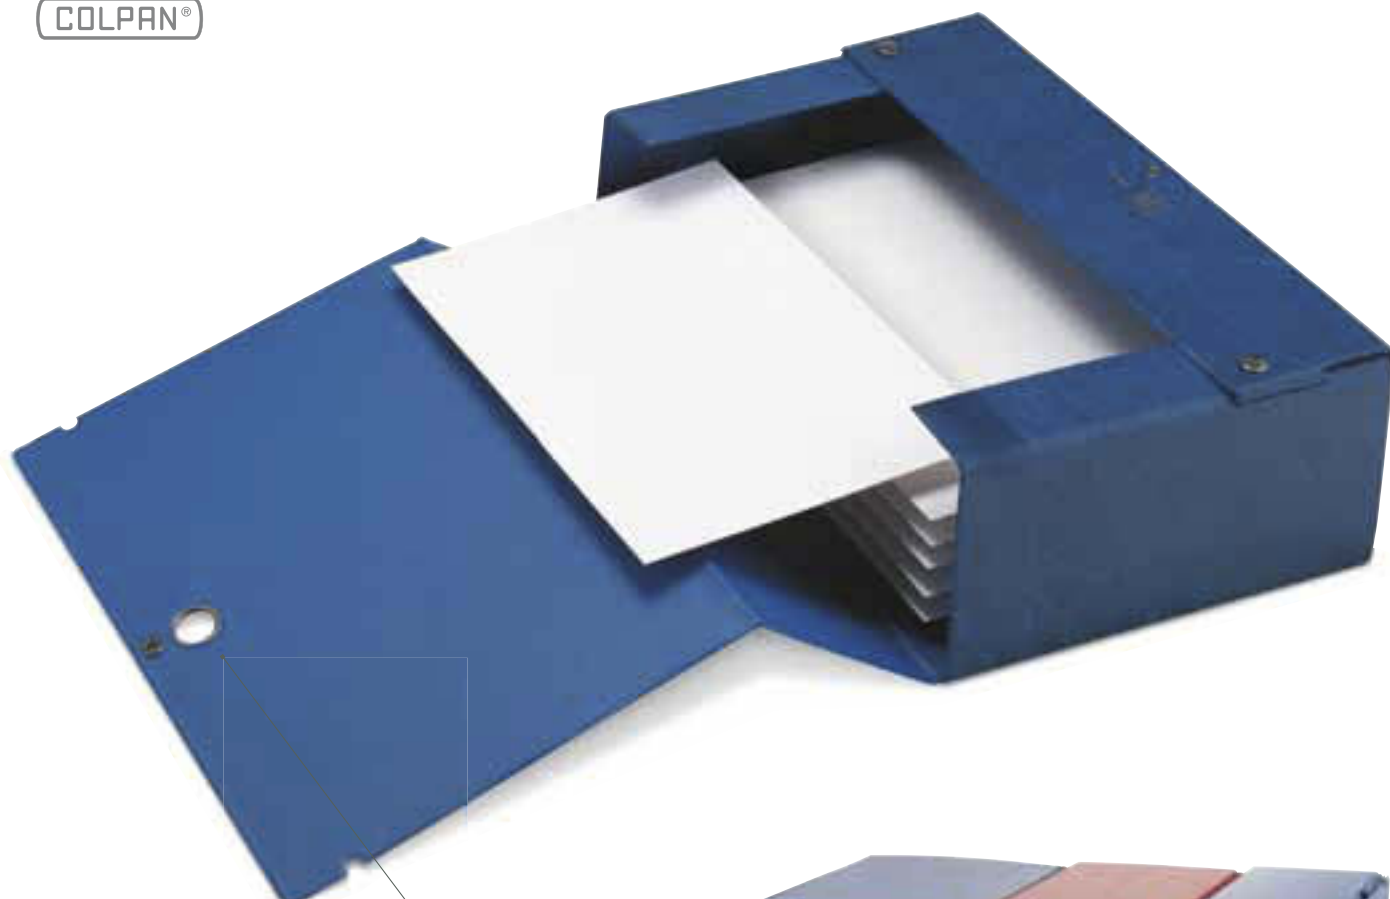

Per chi ha bisogno di tanto spazio.

Cartelle in Colpan® (cartone rivestito in PVC) chiusura a tre lembi con bottoni automatici. Dotate di porta cartellino con etichetta intercambiabile e di maniglia per poterle spostare agevolmente. Ideali per archiviare progetti, disegni, documenti e cartelline per atti di formato 25x35 cm.

For people with big space requirements.

Box files made of Colpan® (PVC-covered cardboard) featuring closing on three sides with automatic fasteners. With changeable label and holder and handle for easy movement and retrieval. Ideal for filing projects, drawings, documents and 25x35 cm document folders for legal papers.

COLPAN®

Chiusura con bottone

Colori Colours

Articolo Product	F.to esterno cm Overall size	F.to contenuto cm Sheet size	Dorso Spine	Imballo Packing	Colore Colour	Codice Code
BIG 120	26x36	25x35	120 mm	20 pezzi	07-12	680012
BIG 160	26x36	25x35	160 mm	14 pezzi	07-12	680016
BIG 200	26x36	25x35	200 mm	14 pezzi	07-12	680020