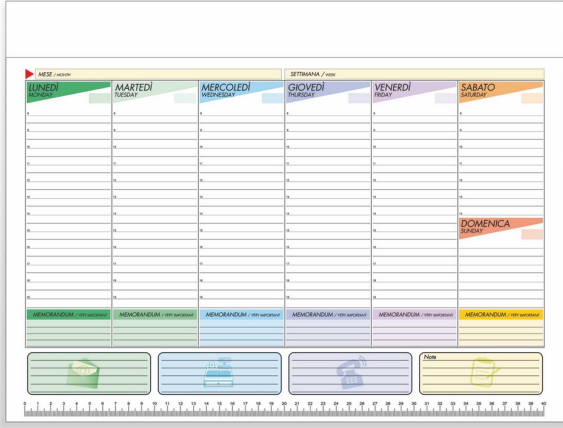

2023 - PLANNING DA TAVOLO

COD: 2023

Taglie	-
Peso uni.	0.2800 kg.
Qta Box	50
Dim. Box	32cm x 54cm x 16cm
Peso Box	14.0000 kg.

Planning da tavolo. Carta uso mano 52 fogli. stampa 4 colori. Testata cartoncino bianco. Dimensioni cm. 29,7x21

Colori Disponibili

BIANCO