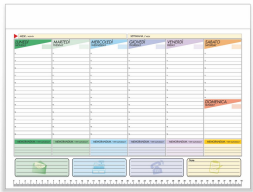

2023 - PLANNING DA TAVOLO

COD: 2023

Taglie	-
Peso uni.	0.2800 kg.
Qta Box	50
Dim. Box	32cm x 54cm x 16cm
Peso Box	14.0000 kg.

Planning da tavolo. Carta uso mano 52 fogli. stampa 4 colori. Testata cartoncino bianco. Dimensioni cm. 29,7x21

Colori Disponibili

BIANCO