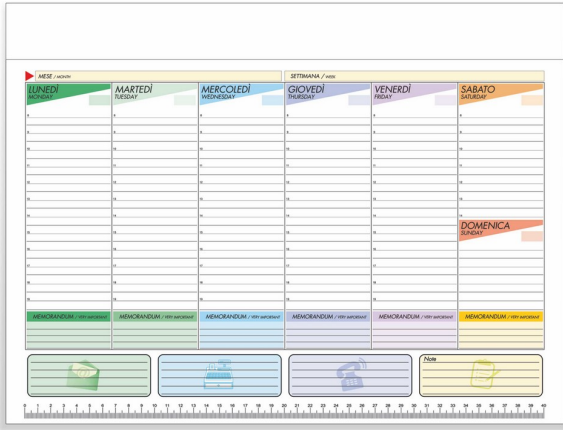

2024 - PLANNING DA TAVOLO

COD: 2024Planning

Taglie	-
Peso uni.	0.6040 kg.
Qta Box	25
Dim. Box	38 cm x 45 cm x 18 cm
Peso Box	15.1000 kg.

Planning da tavolo. Carta uso mano 80 gr. Stampa 4 colori. Testata cartoncino bianco. Dimensioni cm 43,5x31,5 Imballo: 25

Colori Disponibili

BIANCO