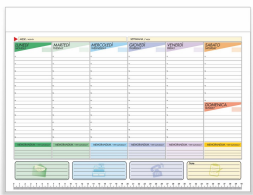

2024 - PLANNING DA TAVOLO

COD: 2024Planning

Taglie	-
Peso uni.	0.6040 kg.
Qta Box	25
Dim. Box	38 cm x 45 cm x 18 cm
Peso Box	15.1000 kg.

Planning da tavolo. Carta uso mano 80 gr. Stampa 4 colori. Testata cartoncino bianco. Dimensioni cm 43,5x31,5 Imballo: 25

Colori Disponibili

BIANCO