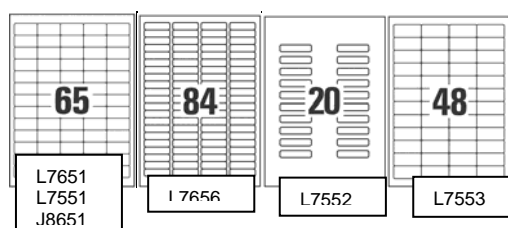

Particolarmente adatte a **superfici piccole e spazi ridotti**.

Codice Avery	Stampanti	Colore	Misure (mm)	Fogli per conf.	Etichette per foglio
L7654	Laser	Bianche	45,7x25,4	100	40
L7651	Laser	Bianche	38,1x21,2	100/25	65
L7656	Laser	Bianche	46 x 11,1	25	84
J8651	Inkjet	Bianche	38,1X21,2	25	65
L7551	Laser	Trasparenti	38,1X21,2	25	65
L7552	Laser	Trasparenti	55 x 12,7	25	20
L7553	Laser	Trasparenti	22 x 12,7	25	48
J8551	Inkjet	Trasparenti	38,1 x 21,1	25	65

**Confezioni**

**Formati**