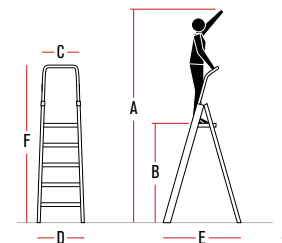

MOD. **LADY**

Scala in alluminio super professionale con gradino 8 cm.
Super professional aluminium ladder with 8 cm rung.

50.000
cicli/cycles
EN 131-2: 2018
USO PROFESSIONALE
PROFESSIONAL USE

**10 ANNI
DI GARANZIA
OF
GUARANTEE**

certificate

OPTIONAL

Maggiore sicurezza con il bracciolo.
Improved safety with new handles.

Ampi gradini ad alta resistenza.
Wide high-resistance steps.

Fissaggio gradini con tecnologia aeronautica.
Rung fixing with aeronautical technology.

OPTIONAL

Ruote retrattili più barra rigida.
Retractable wheels and strong bar.

Faraone
Industrie spa

Sistema di stabilizzazione a croce.
Cross-stabilising system.

Comoda e robusta sacca portaoggetti.
Practical tool bag.

Maggiore stabilità con le traverse di rinforzo agli angoli.
Increased stability with reinforced crossbars at the corners.

Piano di lavoro professionale antiscivolo e montante ergonomico in alluminio ossidato argento.
Professional anti-slip platform and ergonomic upright made of silvery aluminium.

specifiche tecniche / technical specifications

ARTICOLO ITEM	N° GRADINI N. OF RUNGS	PESO KG. WEIGHT KG.	A. cm	B. cm	C. cm	D. cm	E. cm	F. cm	G. cm
LADY 3	3*	7	245	65	36	48	73	140	16
LADY 4	4*	8	267	87	36	50	88	163	16
LADY 5	5*	9	289	109	36	53	103	186	16
LADY 6	6*	10	311	131	36	55	118	209	16
LADY 7	7*	11	333	153	36	58	133	232	16
LADY 8	8*	12	355	175	36	60	148	255	16
LADY 9	9*	13	377	197	36	63	163	278	16

SENZA ANCORAGGIO / WITHOUT ANCHORING * INCLUSO PIANO DI LAVORO / WORK DECK INCLUDED
CON ANCORAGGIO / WITH ANCHORING