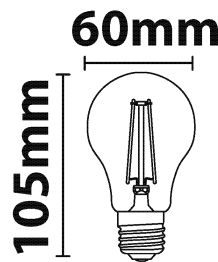

Dimensioni e peso Prodotto

Larghezza: **25 mm**
Altezza: **80 mm**
Profondità: **25 mm**
Peso Netto: **57 gr.**