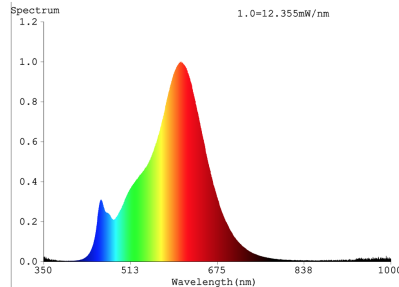

Fattore di Sfasamento (cos ϕI): 0,53

Coerenza dei colori in ellissi di McAdam: 6

Metrica dello Sfarfallio (Pst LM): 1,0

Metrica dell'effetto stroboscopico (SVM): 0,4

Dichiarazione: non applicabile
 che una sorgente luminosa Led può sostituire una sorgente luminosa fluorescente senza alimentatore integrato avente una determinata potenza

Luce Calda

Ambientali

Temperatura di colore correlata (CCT): **2700 °K**

Indice di resa Cromatica: **80**

Coordinate Cromatiche: **X: 0,465 Y: 0,419**

Distribuzione Spettrale di

Potenza: **(a pieno carico nell'intervallo da 250nm a 800nm)**