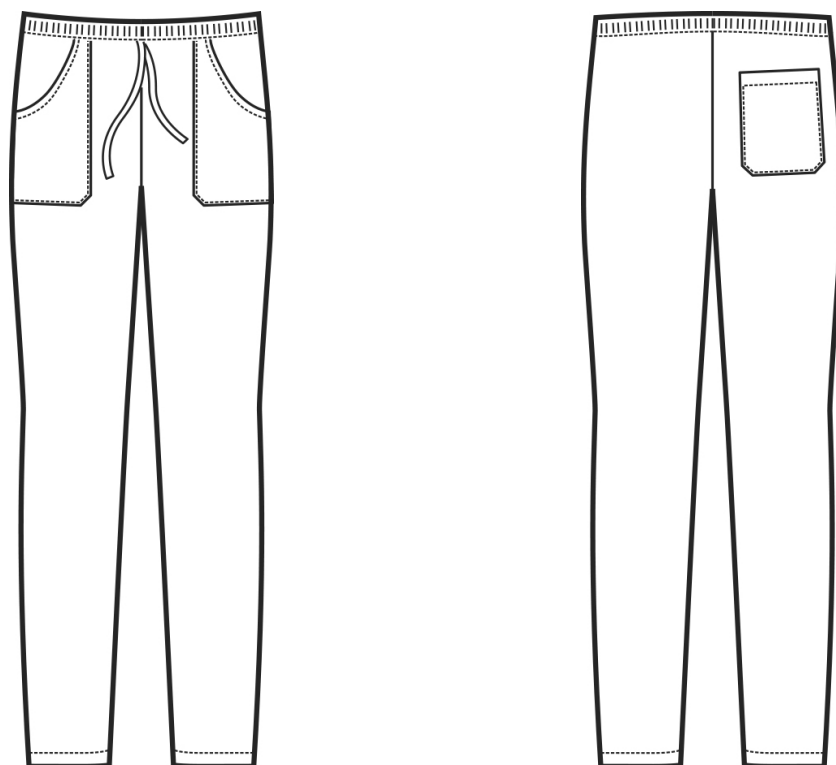

ARTICOLI 044000 PANTALONE ELASTICO

TAGLIA	LARGHEZZA VITA ELASTICO NON TIRATO MEZZA VITA	LUNGHEZZA GAMBA DALL'INCROCIO DELLE CUCITURE AL CAVALLO FINO ALL'ORLO	LARGHEZZA CAVIGLIA CON ELASTICO NON TIRATO
XS	27	79	13
S	32	80	13,5
M	36	82	14
L	39	83	14,5
XL	41	84	15
XXL	43	84,5	15,5
3XL	45	85	16
4XL	47	86	16,5
5XL	49	86,5	17

Isacco srl

Misure e disegni dei prodotti

La tabella misure è puramente indicativa in quanto durante la fase di confezionamento degli indumenti sono ammesse tolleranze dovute alla lavorazione