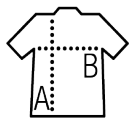

Qualità

JERSEY 150
100% cotone semipettinato "Ringspun"
Nastro di rinforzo sul collo
Girocollo con bordo a costina con elasthan

Stile

Polsini senza bordo in costina
Tubolare

Dimensioni disponibili

Dimensioni	S	M	L	XL	XXL	3XL	4XL	5XL
A/B	69,5/50,5	71,5/53,5	73,5/56,5	75,5/59,5	77,5/62,5	79,5/65,5	79,5/68,5	79,5/71

Colori disponibili

Imballaggio

Dimensioni del cartone : 58 x 38 x 22 cm

Peso per cartone : 9.00 kg

Prodotti Correlati

SOL'S MAJESTIC
11425