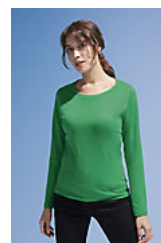

Qualità

JERSEY 150
100% cotone semipettinato "Ringspun"
Nastro di rinforzo sul collo
Girocollo con bordo a costina con elasthan

Stile

Polsini senza bordo in costina
Tubolare

Dimensioni disponibili

Dimensioni	S	M	L	XL	XXL	3XL	4XL	5XL
A/B	69,5/50,5	71,5/53,5	73,5/56,5	75,5/59,5	77,5/62,5	79,5/65,5	79,5/68,5	79,5/71

Colori disponibili

Imballaggio

Dimensioni del cartone : 58 x 38 x 22 cm

Peso per cartone : 9.00 kg

Prodotti Correlati

SOL'S MAJESTIC
11425