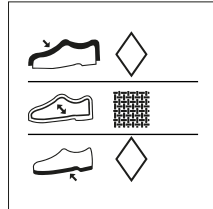

## USER MANUAL

FRONTE

RETRO

USER MANUAL MULTILINGUA (IT, EN, ES, DE, FR, BG, CS, DAN, EL, EST, FIN, HR, HUN, LETT, LIT, NL, POL, PT, RO, SK, SL, SVE, TR)  
120 x 165 mm

## LABELS

ESD LABEL

passalacci gommato

EURO	UK
44	9 1/2

ETICHETTA TAGLIA

cucita su lato della linguetta interna  
Dim. 17 x 14 mm

NASTRINO TEAMWORK

cucito esternamente sulla  
linguetta di entrambe le scarpe  
Larghezza 15 mm

ETICHETTA COMPOSIZIONE

adesiva incollata nella fodera  
interna della scarpa destra  
Dim. 28 x 28 mm

ETICHETTA INTERNA TRANSFER

applicata all'interno della linguetta  
Dim. 60 x 18 mm