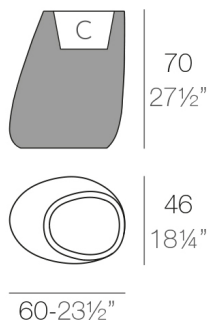

View online: <https://www.vondom.com/it/prodotti/55009A>

Caratteristiche

Descrizione

Vaso fabbricato con resina di polietilene ramite stampo rotazionale a doppia parete. 100% riciclabile. Adatto a interni e esterni. Disponibile in varie finiture.

Peso

8 Kg

STONE Macetero 70 C = 20 L (5.3 gal)
STONE Planter 70 C = 5½ gal (20.9 L)

FINITURA

BASIC

Ref. 55009A

Resina in polietilene finito opaco

ICE
BIANCO
NERO
BRONZO
ACCIAIO
ANTRACITE
ROSSO
PISTACCHIO
ARANCIONE
KHAKI
NAVY
TAUPE
PLUM
ECRU