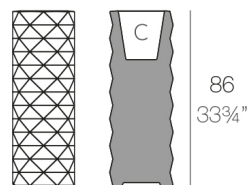

### Descrizione

Fabbricata in resina di polietilene tramite stampo rotazionale a doppia parete. 100% riciclabile . adatto a interni e esterni. disponibile in varie finiture.

### Peso

5 Kg

Ø30-Ø11¾"

MARQUIS Maceta Ø30x86

MARQUIS Planter Ø11¾"x33¾"

C = 10 L

C = 2¾ gal