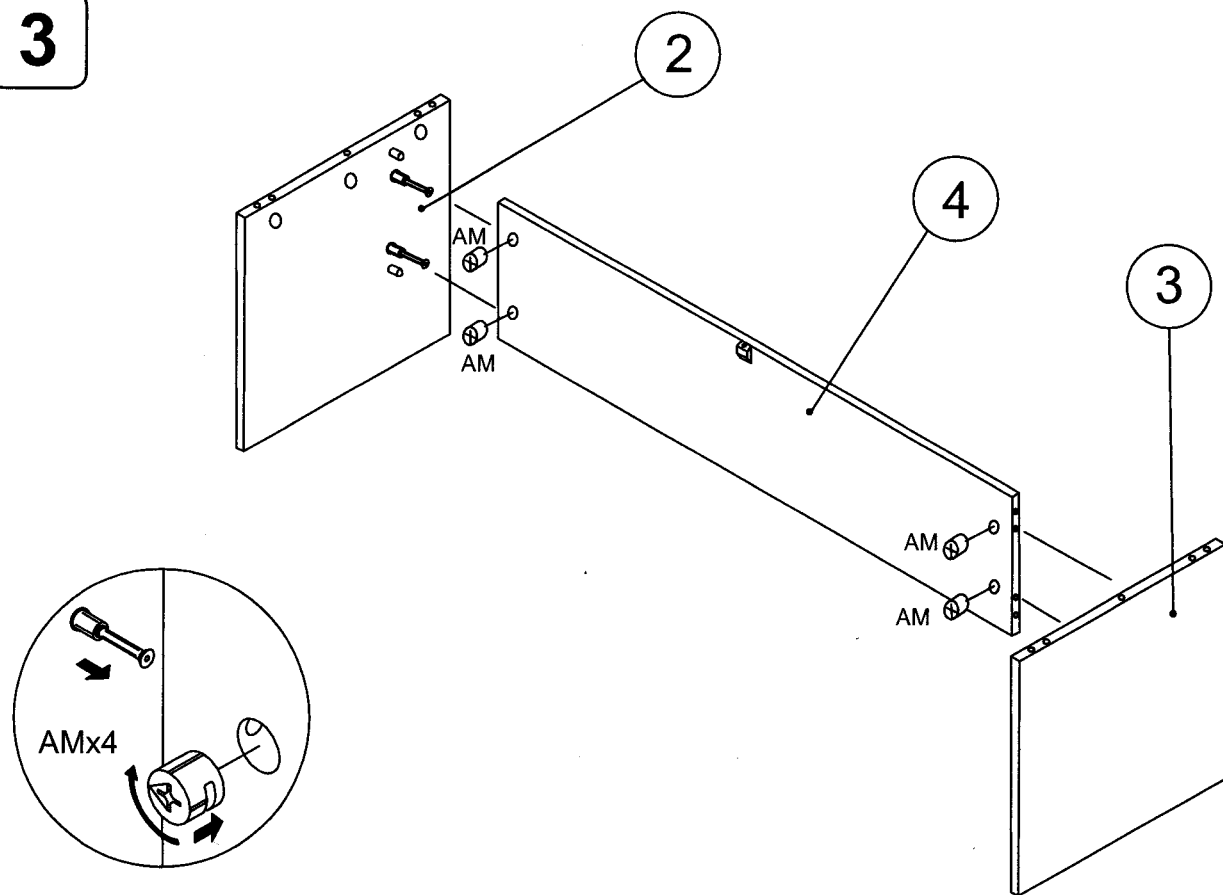

003 L= 160 cm
002 L= 140 cm
001 L= 80 cm

AE	AJ	AM	PC	SM	VC				
8	10	10	4	1	1				

1

2

3

4

ALCOOL DENATURATO
ALCOOL A BRULER
METHYLATED SPIRITS

PANNO MORBIDO
CHIFFON DOUX
SOFT CLOTH

ITA Togliere eventuali tracce di colla con un panno imbevuto con un pò di alcool denaturato.

FRA Pour éliminer éventuelles traces de colle sur le plateau utiliser un torchon imbibé d'alcool.

ENG Remove possible traces of glue on the panel using an alcohol-soaked cloth.