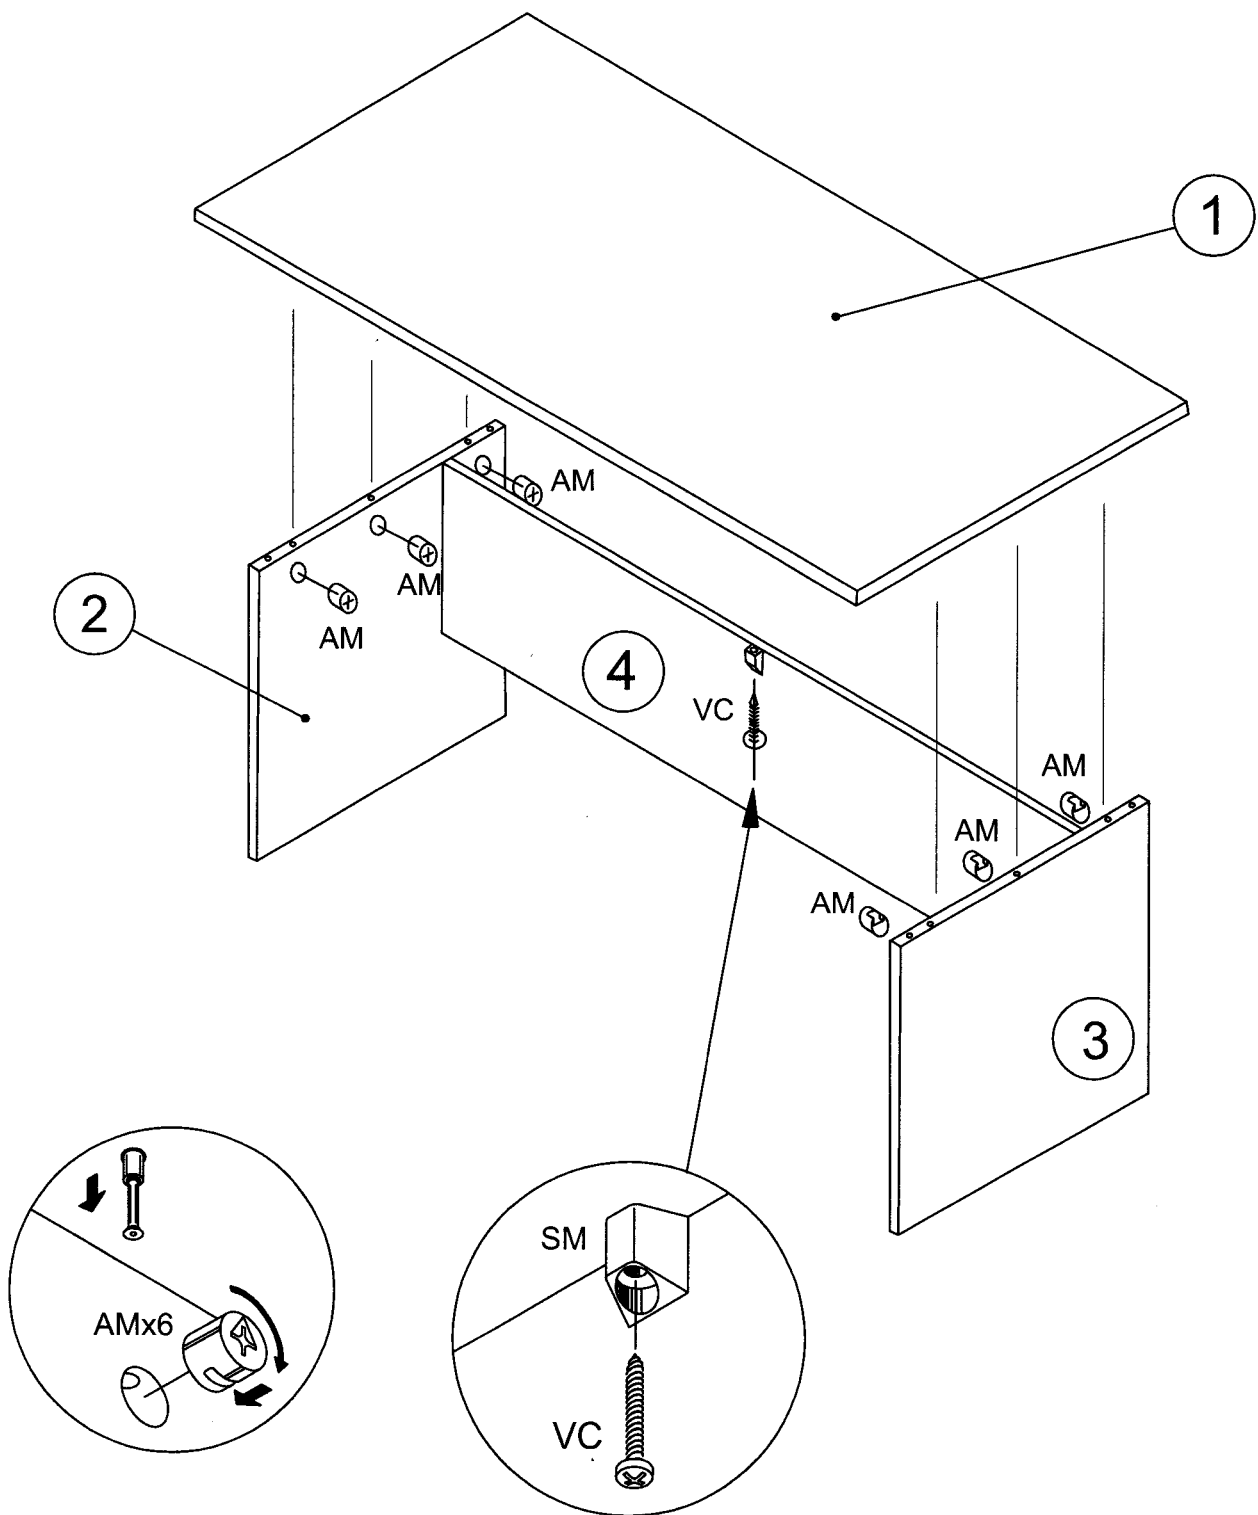

003 L= 160 cm
002 L= 140 cm
001 L= 80 cm

AE	AJ	AM	PC	SM	VC				
8	10	10	4	1	1				

1

2

3

4

ALCOOL DENATURATO
ALCOOL A BRULER
METHYLATED SPIRITS

PANNO MORBIDO
CHIFFON DOUX
SOFT CLOTH

ITA Togliere eventuali tracce di colla con un panno imbevuto con un pò di alcool denaturato.

FRA Pour éliminer éventuelles traces de colle sur le plateau utiliser un torchon imbibé d'alcool.

ENG Remove possible traces of glue on the panel using an alcohol-soaked cloth.