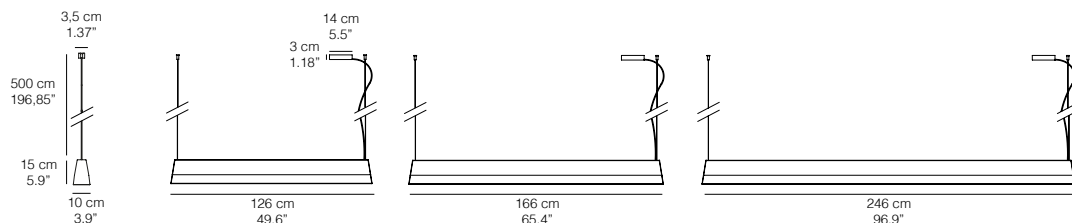

## BLONDE / Design Massimiliano Mornati

	MISURE / DIMENSIONS	COLORI / COLOURS	SORGENTI LUMINOSE / LIGHT SOURCES
			LED  110-240V - 2700K (3000K On Demand)
			DIMMERABILE: ALL IN ONE - DALI + PUSH DIMMER + 1-10V
<b>BLONDE 126</b>			
29SP1260-W	126X15X10 49.6X5.9X3.9	Bianco / White	84W - LUCE DIRETTA+INDIRETTA - DIRECT/INDIRECT LIGHT - 7000 Lumen
29SP1260-G	126X15X10 49.6X5.9X3.9	Grigio ombra / Anthracite	84W - LUCE DIRETTA+INDIRETTA - DIRECT/INDIRECT LIGHT - 7000 Lumen
29SP1260-N	126X15X10 49.6X5.9X3.9	Ottone bronzato / Bronzed brass	84W - LUCE DIRETTA+INDIRETTA - DIRECT/INDIRECT LIGHT - 7000 Lumen
29SP1260-E	126X15X10 49.6X5.9X3.9	Cemento / Concrete	84W - LUCE DIRETTA+INDIRETTA - DIRECT/INDIRECT LIGHT - 7000 Lumen
<b>BLONDE 166</b>			
29SP1660-W	166X15X10 65.4X5.9X3.9	Bianco / White	113W - LUCE DIRETTA+INDIRETTA - DIRECT/INDIRECT LIGHT - 9400 Lumen
29SP1660-G	166X15X10 65.4X5.9X3.9	Grigio ombra / Anthracite	113W - LUCE DIRETTA+INDIRETTA - DIRECT/INDIRECT LIGHT - 9400 Lumen
29SP1660-N	166X15X10 65.4X5.9X3.9	Ottone bronzato / Bronzed brass	113W - LUCE DIRETTA+INDIRETTA - DIRECT/INDIRECT LIGHT - 9400 Lumen
29SP1660-E	166X15X10 65.4X5.9X3.9	Cemento / Concrete	113W - LUCE DIRETTA+INDIRETTA - DIRECT/INDIRECT LIGHT - 9400 Lumen
<b>BLONDE 246</b>			
29SP2460-W	246X15X10 96.9X5.9X3.9	Bianco / White	171W - LUCE DIRETTA+INDIRETTA - DIRECT/INDIRECT LIGHT - 14200 Lumen
29SP2460-G	246X15X10 96.9X5.9X3.9	Grigio ombra / Anthracite	171W - LUCE DIRETTA+INDIRETTA - DIRECT/INDIRECT LIGHT - 14200 Lumen
29SP2460-N	246X15X10 96.9X5.9X3.9	Ottone bronzato / Bronzed brass	171W - LUCE DIRETTA+INDIRETTA - DIRECT/INDIRECT LIGHT - 14200 Lumen
29SP2460-E	246X15X10 96.9X5.9X3.9	Cemento / Concrete	171W - LUCE DIRETTA+INDIRETTA - DIRECT/INDIRECT LIGHT - 14200 Lumen