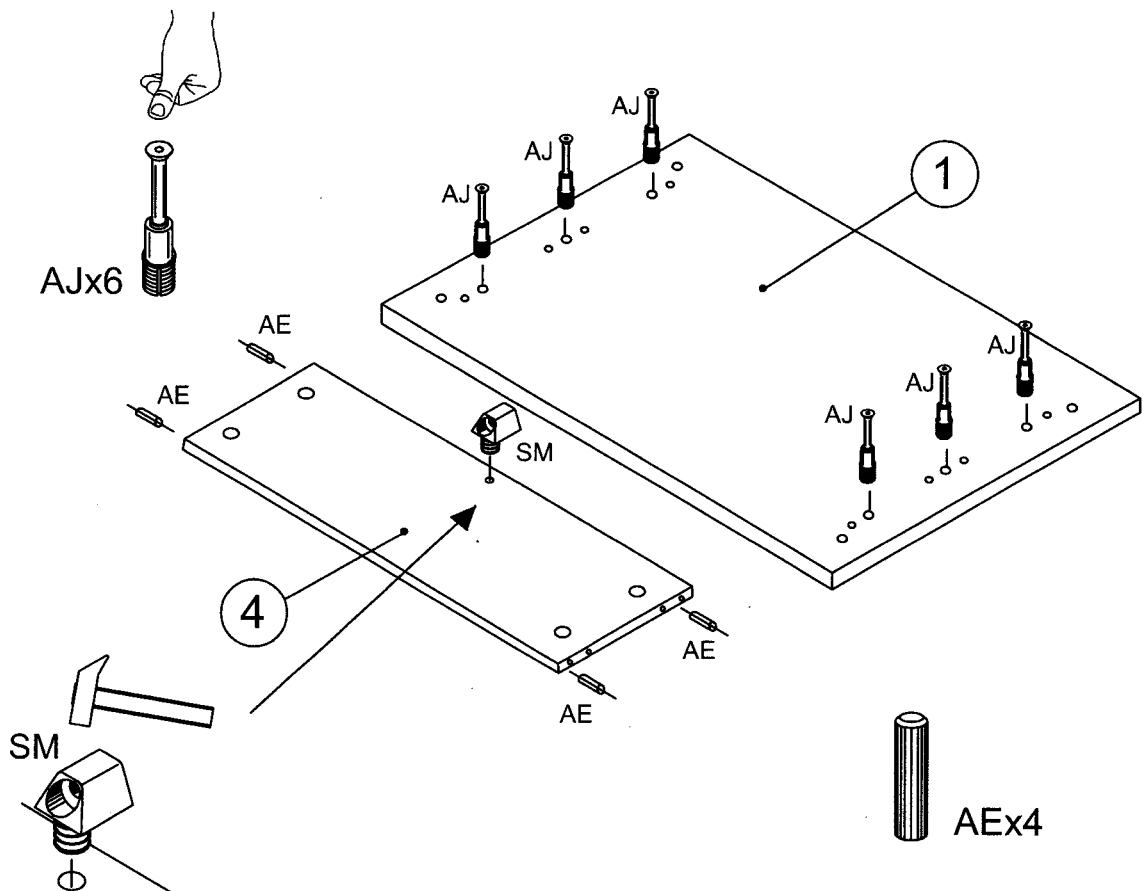

003 L= 160 cm
002 L= 140 cm
001 L= 80 cm

AE	AJ	AM	PC	SM	VC				
8	10	10	4	1	1				

1

2

3

4

ALCOOL DENATURATO
ALCOOL A BRULER
METHYLATED SPIRITS

PANNO MORBIDO
CHIFFON DOUX
SOFT CLOTH

[ITA] Togliere eventuali tracce di colla con un panno imbevuto con un pò di alcool denaturato.

[FRA] Pour éliminer éventuelles traces de colle sur le plateau utiliser un torchon imbibé d'alcool.

[ENG] Remove possible traces of glue on the panel using an alcohol-soaked cloth.