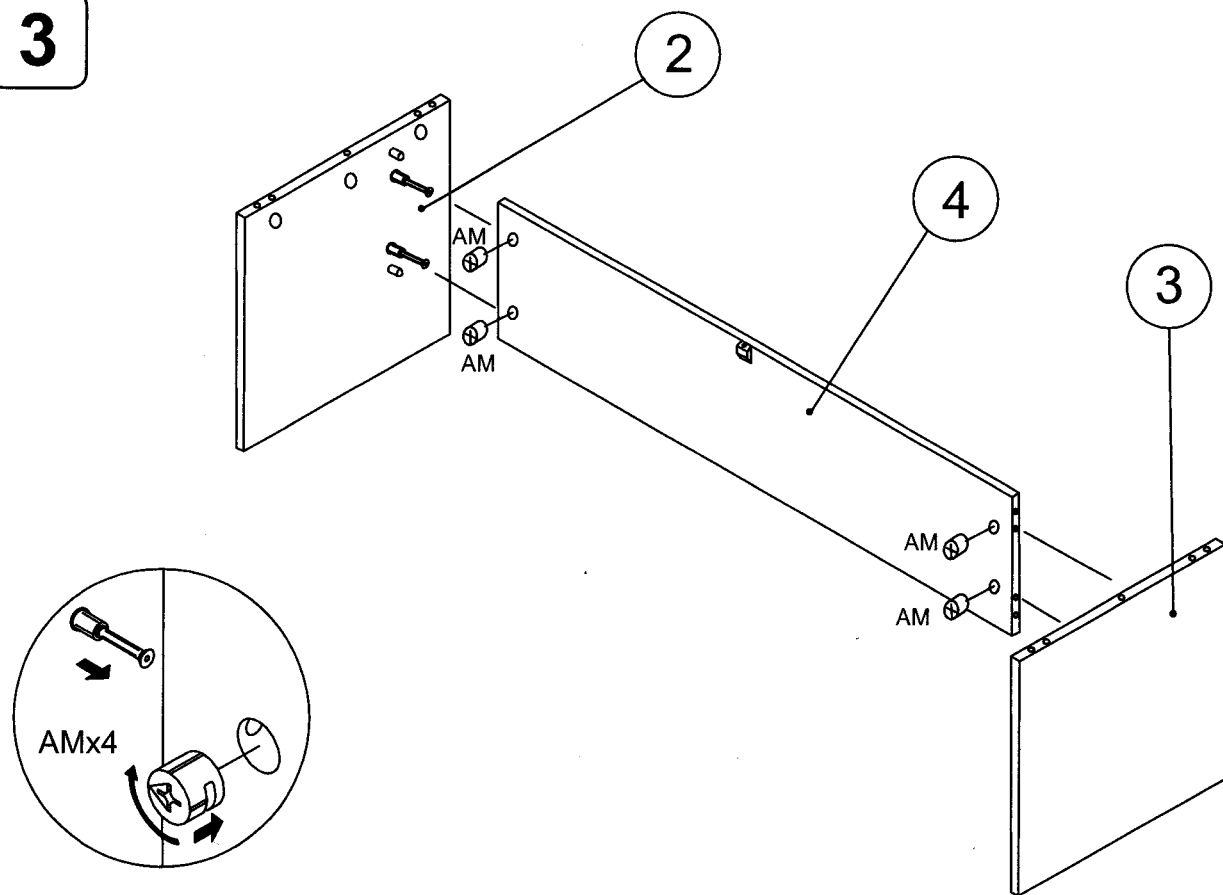

003 L= 160 cm
002 L= 140 cm
001 L= 80 cm

AE	AJ	AM	PC	SM	VC				
8	10	10	4	1	1				

1

2

3

4

ALCOOL DENATURATO
ALCOOL A BRULER
METHYLATED SPIRITS

PANNO MORBIDO
CHIFFON DOUX
SOFT CLOTH

[ITA] Togliere eventuali tracce di colla con un panno imbevuto con un pò di alcool denaturato.

[FRA] Pour éliminer éventuelles traces de colle sur le plateau utiliser un torchon imbibé d'alcool.

[ENG] Remove possible traces of glue on the panel using an alcohol-soaked cloth.