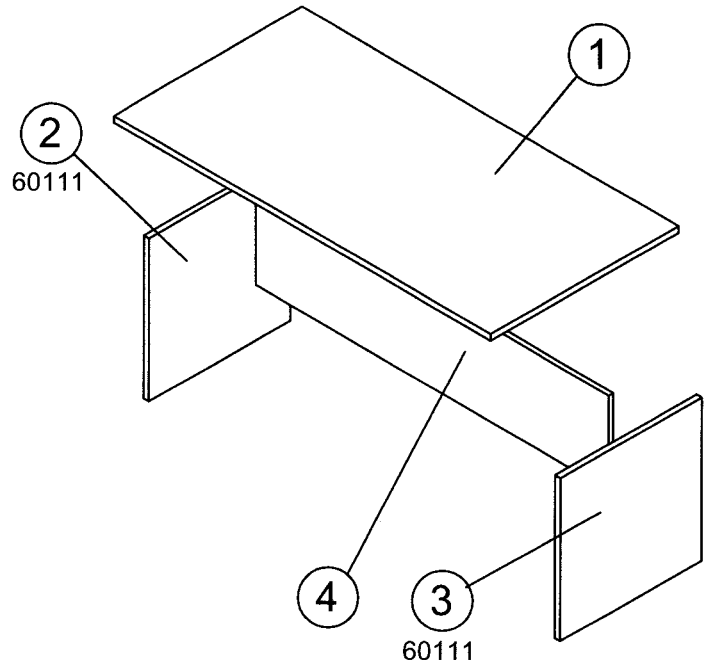

003 L= 160 cm
002 L= 140 cm
001 L= 80 cm

AE	AJ	AM	PC	SM	VC				
8	10	10	4	1	1				

1

2

3

4

ALCOOL DENATURATO
ALCOOL A BRULER
METHYLATED SPIRITS

PANNO MORBIDO
CHIFFON DOUX
SOFT CLOTH

[ITA] Togliere eventuali tracce di colla con un panno imbevuto con un pò di alcool denaturato.

[FRA] Pour éliminer éventuelles traces de colle sur le plateau utiliser un torchon imbibé d'alcool.

[ENG] Remove possible traces of glue on the panel using an alcohol-soaked cloth.