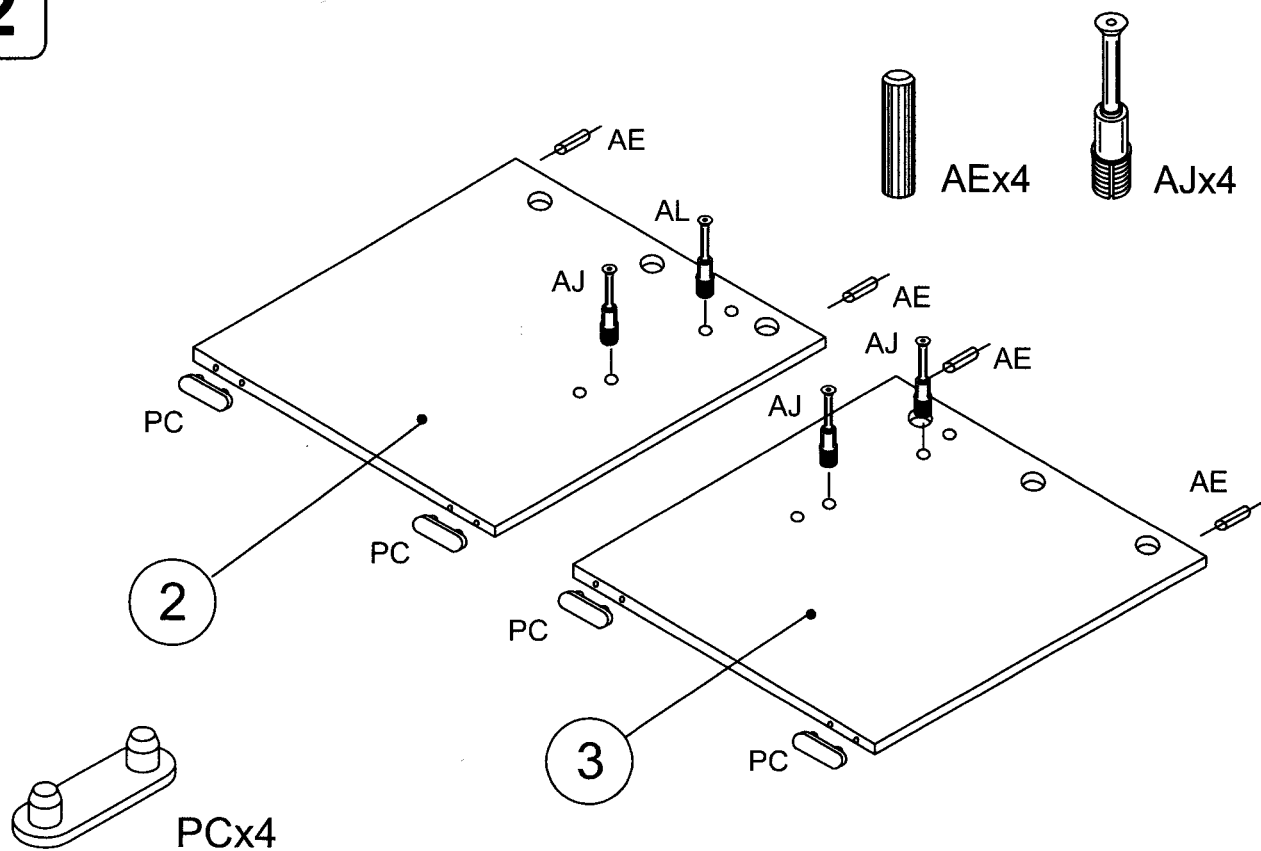

003 L= 160 cm
002 L= 140 cm
001 L= 80 cm

AE	AJ	AM	PC	SM	VC				
8	10	10	4	1	1				

1

2

3

4

ALCOOL DENATURATO
ALCOOL A BRULER
METHYLATED SPIRITS

PANNO MORBIDO
CHIFFON DOUX
SOFT CLOTH

[ITA] Togliere eventuali tracce di colla con un panno imbevuto con un pò di alcool denaturato.

[FRA] Pour éliminer éventuelles traces de colle sur le plateau utiliser un torchon imbibé d'alcool.

[ENG] Remove possible traces of glue on the panel using an alcohol-soaked cloth.