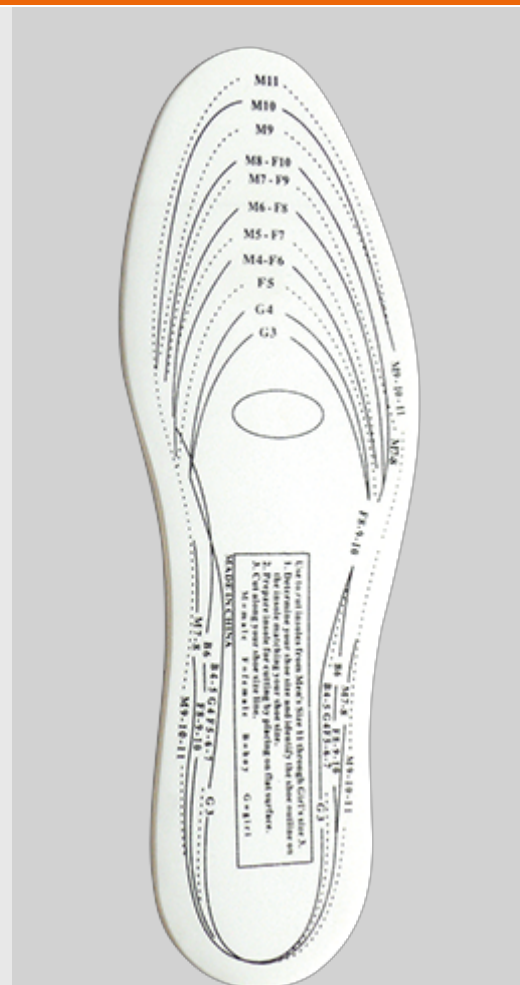

PORTWEST®

PRODUCT SPECIFICATION & TECHNICAL DATA

FC87 - Soletta Memory Foam

Collezione: Accessori per calzature

Gamma: Calzature

Informazioni prodotto

Sottopiede ergonomico che si adatta alla forma del vostro piede. Confortevole per tutto il giorno, si può tagliare per adattarlo alla vostra taglia.

Accessori per calzature

Calzature

Innovazione, componenti di qualità e costruzione contraddistinguono le linee di calzature Portwest

Caratteristiche

- Sacchetto di vendita per presentazione in negozio

	EU/UK/USA
Bianco	One Size -

PORTWEST[®]

PRODUCT SPECIFICATION & TECHNICAL DATA

FC87 - Soletta Memory Foam
Codice doganale: 6406905090

Laboratorio

DIMENSIONI/PESO DEL CARTONE

Articolo	Colore	Lunghezza	Larghezza	Altezza	Peso (Kg)	Cubico (m ³)	EAN13	DUN14
FC87WHR	Bianco	55.0	36.0	50.0	0.0400	0.0990	5036108198320	15036108684332