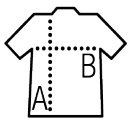

## Stile

Full zip  
3 tasche con zip  
Maniche e cappuccio a visiera removibili  
Cappuccio e fondo del capo con coulisse e  
ferma cordini

## Dimensioni disponibili

Dimensioni	XS	S	M	L	XL	XXL	3XL	4XL	5XL
A/B	69/52	70.5/55	72/58	73.5/61	75/64	76.5/67	78/70	79.5/73	81/76