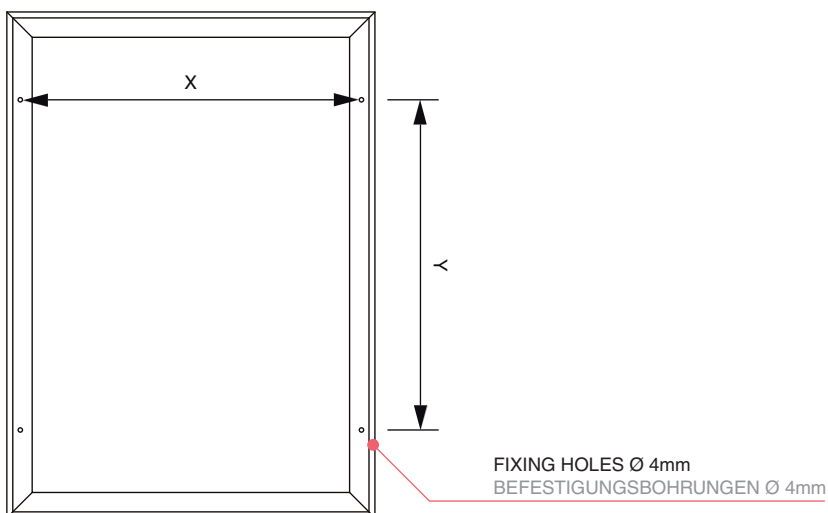

BACKVIEW RÜCKANSICHT

ACCESSORIES ZUBEHÖR

(SOSSET)
SET OF SCREWS
SCHRAUBEN

(KRHOOKS)
HOOKS
HACKEN

(HSKR)
HANGING SET
ABHÄNGSET