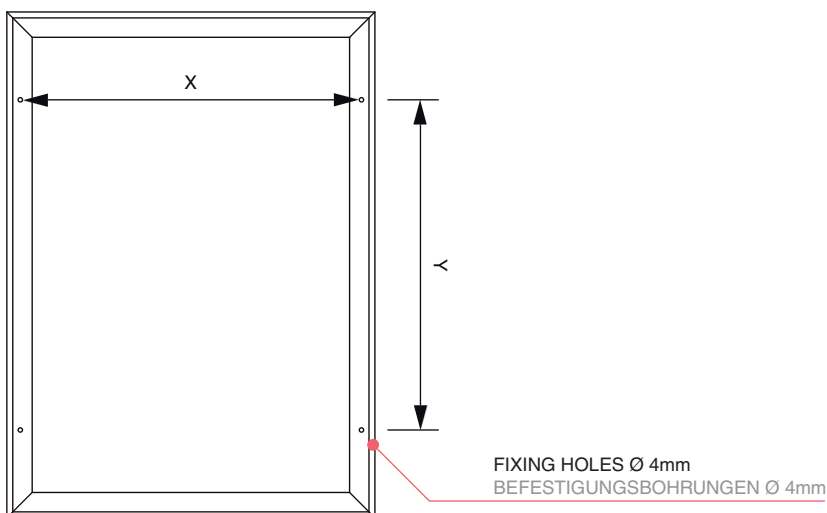

BACKVIEW RÜCKANSICHT

ACCESSORIES ZUBEHÖR

(SOSSET)
SET OF SCREWS
SCHRAUBEN

(KRHOOKS)
HOOKS
HACKEN

(HSKR)
HANGING SET
ABHÄNGSET