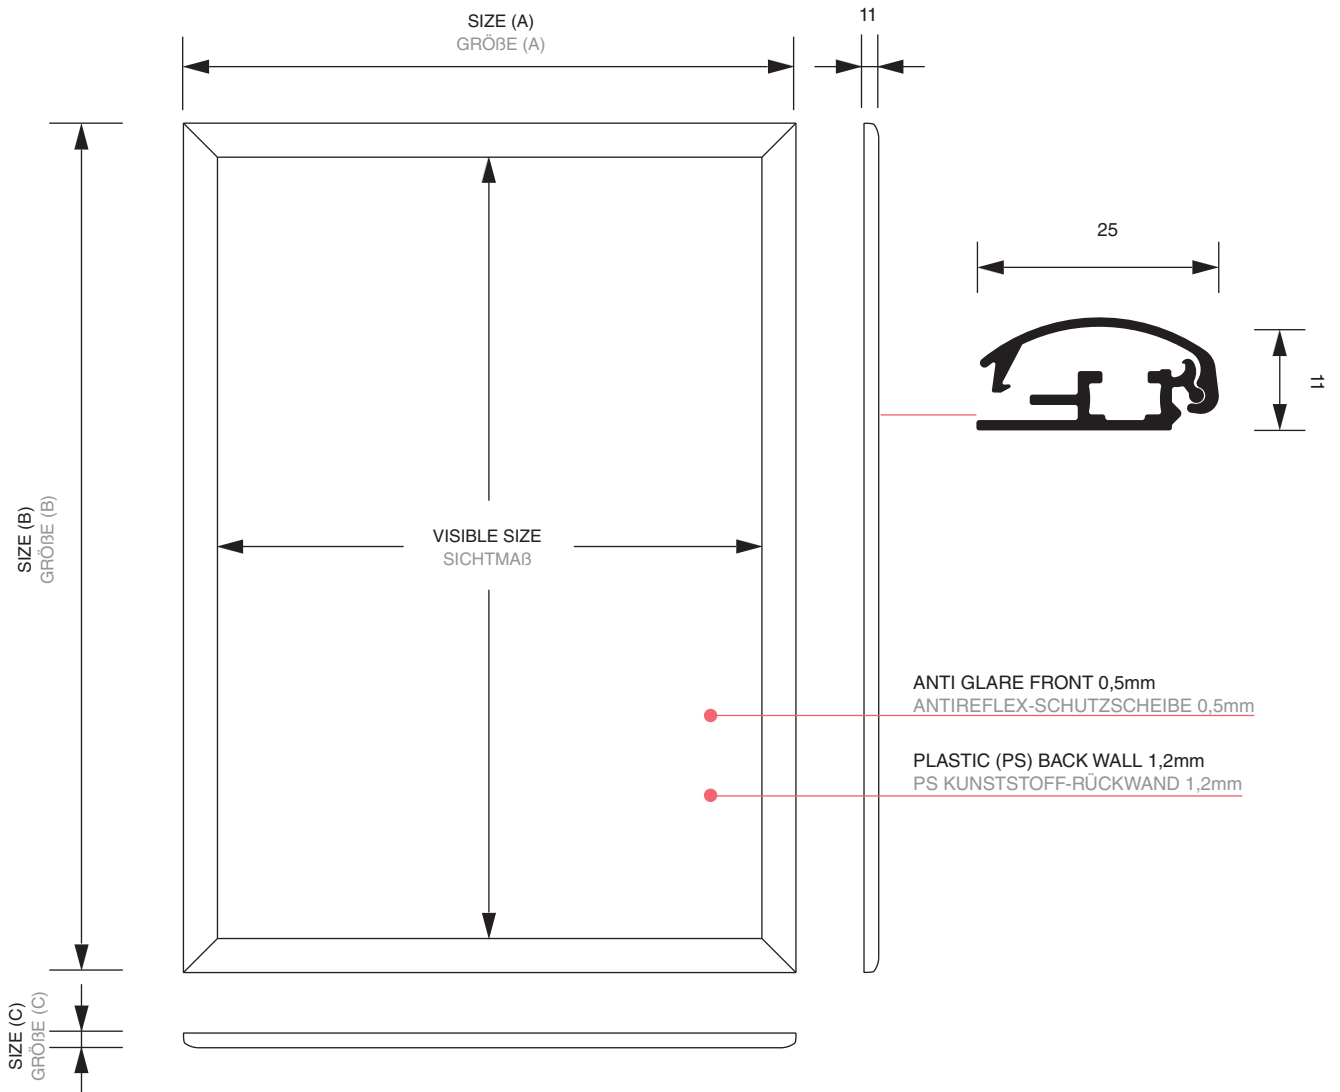

PRODUCT SHEET

Snap frame Profile 25 mm / mitred corner

POSTER FRAMES > SNAP FRAMES