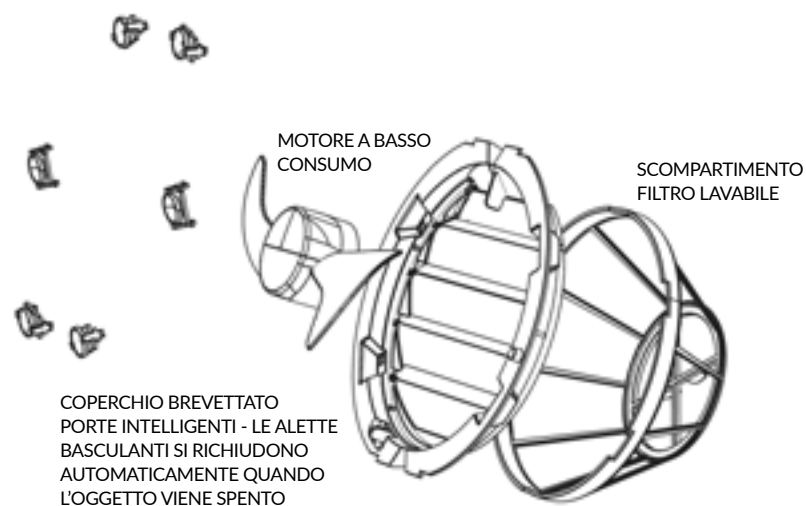

MOON
LED

3688L

INDOOR & OUTDOOR

MADE IN ITALY

La trappola per insetti ad aspirazione MOONLED INDOOR & OUTDOOR utilizza 6 LED UV-A con un'emissione di 365 nm in grado di attrarre insetti volanti fino a 15 metri di distanza.

La luce emessa dai led ha un alto potere attrattivo insieme al vantaggio di un consumo energetico ridotto e una lunga durata.

Gli insetti volanti vengono aspirati dal ventilatore e vengono intrappolati in un cassetto, che si chiude automaticamente quando l'apparecchio viene spento. Il cassetto può essere facilmente rimosso, svuotato e lavato in completa sicurezza.

Il DESIGN unico e originale si combina con una grande robustezza della struttura e con la possibilità di un posizionamento sicuro all'esterno (terrazze, piscine, giardini ...) grazie alla protezione contro acqua e polvere IP34.

La ventola è sicura e si ferma da sola in caso di tocco accidentale.

CARATTERISTICHE TECNICHE

3688L

Dimensioni	250 x 251 x 280 mm
Peso	1,27 kg
Alimentazione	100-240V ~ 50-60 Hz
Potenza	9 W
Potenza Motore	4,5 W
Velocità motore	1200 rpm
Lampade	6 x 365 nm LED
Durata Lampade	30000 h
Struttura	PC-ABS V0
Classe d'isolamento	II
Codice Metel	MOE3688L