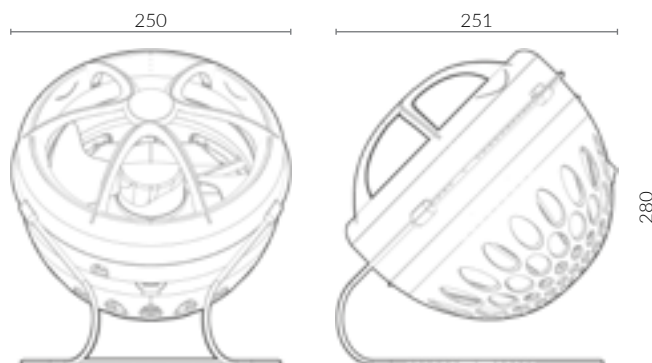

MOON
LED

3688L

INDOOR & OUTDOOR

MADE IN ITALY

La trappola per insetti ad aspirazione MOONLED INDOOR & OUTDOOR utilizza 6 LED UV-A con un'emissione di 365 nm in grado di attrarre insetti volanti fino a 15 metri di distanza.

La luce emessa dai led ha un alto potere attrattivo insieme al vantaggio di un consumo energetico ridotto e una lunga durata.

Gli insetti volanti vengono aspirati dal ventilatore e vengono intrappolati in un cassetto, che si chiude automaticamente quando l'apparecchio viene spento. Il cassetto può essere facilmente rimosso, svuotato e lavato in completa sicurezza.

La ventola è sicura e si ferma da sola in caso di tocco accidentale.

CARATTERISTICHE TECNICHE

3688L

Dimensioni	250 x 251 x 280 mm
Peso	1,27 kg
Alimentazione	100-240V ~ 50-60 Hz
Potenza	9 W
Potenza Motore	4,5 W
Velocità motore	1200 rpm
Lampade	6 x 365 nm LED
Durata Lampade	30000 h
Struttura	PC-ABS V0
Classe d'isolamento	II
Codice Metel	MOE3688L