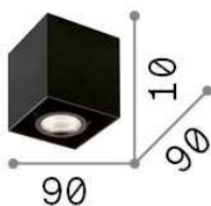

Info sorgente e prestazionali

Sorgente integrata	Light bulb (included)
Sorgente sostituibile	YES
Potenza	GU10 max 1 x 28W
Emissione	Direct
Consumo massimo	-
Lampadina inclusa	EAN 8021696123943