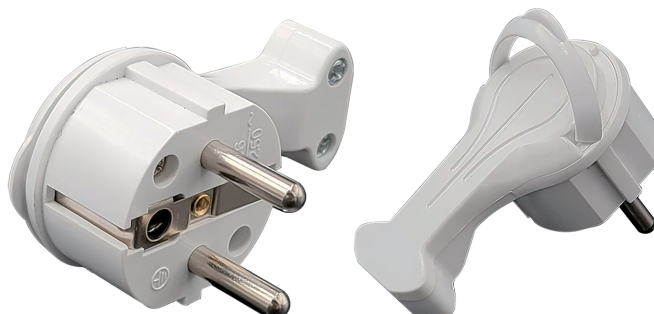

SPINA SCHUKO 16A BIANCA S30 PIATTA SALVASPAZIO 2P+T BUSTAMarchio: **IMPERIA**Id Modello: **ME003B**Codice Prodotto: **900796**

Dimensioni e peso Prodotto*Peso Netto:* 29 gr.**Avvertenze****Dati Commerciali**

- Marchio: IMPERIA
- Codice d'ordine: 900796
- Sigla Metel: IMF
- Ecocontributi RAEE inclusi:
- - Ecocontributo APPELE. < 0,5 Kg (Qt. 1)

Dati Packaging

- Confezione di Vendita: Busta Appendibile (1 Pz)
- Barcode Confezione (Ean13): 8000906900796
- Nr. Pezzi Imballo: 20 Confezioni
- Nr. Pezzi Maxicarton: 200 Confezioni

Articoli Alternativi per il modello ME003B

- 900796 **Busta Appendibile (1 pz.) SPINA SCHUKO 16A BIANCA S30 PIATTA SALVASPAZIO 2P+T BUSTA**

Modelli PrecedentiModelli di prodotto sostituiti dal modello attuale, ma che potrebbero essere ancora reperibili sul mercato