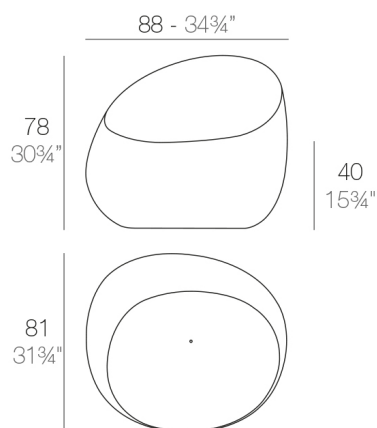

STONE Butaca
STONE Lounge Chair

FINITURA

BASIC

Ref. 55006

Resina in polietilene finito opaco

- ☐ ICE
- ☐ BIANCO
- ☐ NERO
- ☐ BRONZO
- ☐ ACCIAIO
- ☐ ANTRACITE
- ☐ ROSSO
- ☐ PISTACCHIO
- ☐ ARANCIONE
- ☐ KHAKI
- ☐ NAVY
- ☐ TAUPE