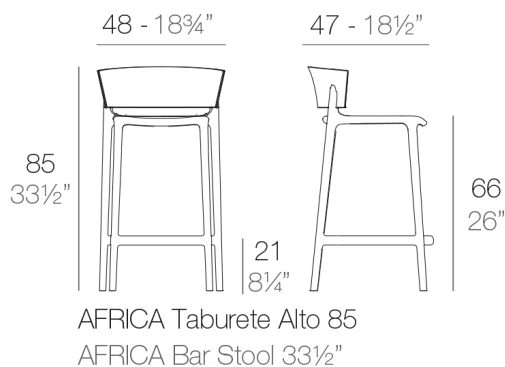

### Peso

4.76 Kg