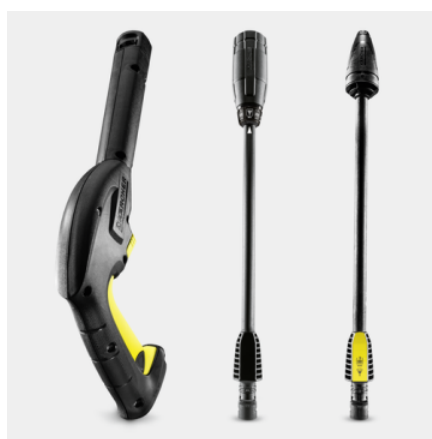

Pistola e lancia con Quick Connect

- Basta inserire e girare - sono disponibili due diverse lance.
- Impostazione ottimale della pressione: selezione di 3 livelli di pressione, oltre al livello del detersivo.
- Semplice controllo: i simboli sulle lance di spruzzatura visualizzano le impostazioni.