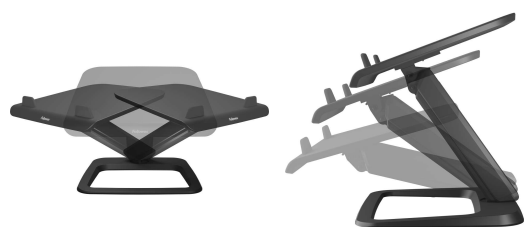

100016994 - 100016995

Hana – Supporto laptop LT

Il supporto laptop Hana™ LT ha una elegante piattaforma con finitura opaca, è regolabile su vari livelli di altezza e inclinazione al solo tocco di un dito permettendo di scegliere la migliore posizione visuale.

- Solleva il laptop migliorando la postura del collo e riducendo fastidi e dolori a collo, spalle e vista.
- Semplice regolazione al tocco di un dito grazie al movimento a molla a gas.
- Movimento flessibile, facile condivisione e collaborazione con i colleghi.
- Sistema ordinacavi integrato.
- Elegante, in due colori.
- Packaging 100% riciclabile e maggiore riciclabilità del prodotto in confronto con il precedente modello Hana.
- Testato da FIRA International Ltd per la conformità ai requisiti di ergonomia della Legislazione Europea su Salute e sicurezza: EN ISO 9241-5
- Prodotto premiato con l'Ergonomics Excellence Award da FIRA International. Questo premio riconosce le caratteristiche di eccezionale ergonomia del prodotto.

Codice	100016994 (nero) 100016995 (bianco)
Materiale	Plastica 100% riciclabile
Dimensioni e peso prodotto	10,2 x 34,2 x 39,6 – 2,3 kg
Dimensioni e peso confezione	16 x 38 x 45 cm – 2,5 kg
Imballo	2
Dimensioni e peso imballo	46,1 x 33,6 x 38,8 cm – 5,20 kg
Bar code unitario	043859796052 (nero) 043859796069 (bianco)
Bar code imballo	10043859796059 (nero) 10043859796066 (bianco)
Data ultima revisione	08/09/2023