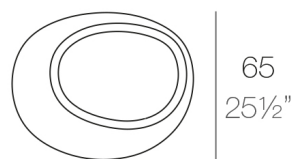

80 - 31 1/2"

STONE Macetero 40

STONE Planter 40

C = 32 L

C = 8 1/2 gal

FINITURA

BASIC

Ref. 55008A

Resina in polietilene finito opaco

ICE
BIANCO
NERO
BRONZO
ACCIAIO
ANTRACITE
ROSSO
PISTACCHIO
ARANCIONE
KHAKI
NAVY
TAUPE
PLUM
ECRU