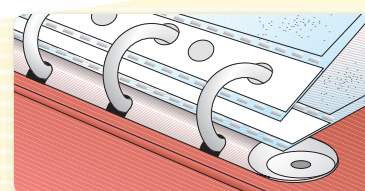

Atla

Buste
Pockets

Atla

Buste in PP buccia spessori alto, medio, leggero, con foratura universale rinforzata. Ideali per archiviare qualsiasi tipo di documento.

Rough texture PP pockets high, medium and light thickness, with reinforced universal multi-punched. Suitable for filing any type of documents.

Colore
Color

trasparente
neutral only

Spessore
Thickness

leggero
light
60

medio
medium
100

pesante
high
150

Articolo
Product

F.to contenuto (cm)
Sheet size

Imballo
Packing

Codice
Code

ATLA 15 x 21	-100	15 x 21 (A5)	20 sacchetti da 25 pezzi	661515
ATLA 18 x 24	-100	18 x 24	20 sacchetti da 25 pezzi	661815
ATLA 21 x 29,7	-100	21 x 29,7 (A4)	36 sacchetti da 25 pezzi	662110
ATLA 21 x 29,7	-150	21 x 29,7 (A4)	24 sacchetti da 25 pezzi	662115
ATLA 22 x 30	-60	22 x 30 (A4)	52 sacchetti da 25 pezzi	662206
ATLA 22 x 30	-60	22 x 30 (A4)	26 sacchetti da 50 pezzi	662208
ATLA 22 x 30	-60	22 x 30 (A4)	13 sacchetti da 100 pezzi	662209
ATLA 22 x 30	-100	22 x 30 (A4)	36 sacchetti da 25 pezzi	662210
ATLA 22 x 30	-100	22 x 30 (A4)	18 sacchetti da 25 pezzi	662212
ATLA 22 x 30	-150	22 x 30 (A4)	24 sacchetti da 25 pezzi	662215
ATLA 22 x 30	-150	22 x 30 (A4)	12 sacchetti da 50 pezzi	662219
ATLA 23 x 33	-100	23 x 33 (foolscap)	32 sacchetti da 25 pezzi	662310
ATLA 23 x 33	-150	23 x 33 (foolscap)	20 sacchetti da 25 pezzi	662315