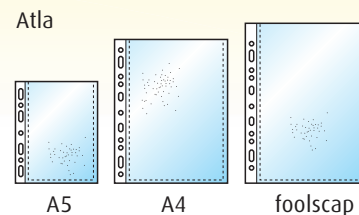

Atla

Buste
Pockets

Atla

Buste in PP buccia spessori alto, medio, leggero, con foratura universale rinforzata. Ideali per archiviare qualsiasi tipo di documento.

Rough texture PP pockets high, medium and light thickness, with reinforced universal multi-punched. Suitable for filing any type of documents.

Colore
Color

trasparente
neutral only

Spessore
Thickness

leggero
light
60

medio
medium
100

pesante
high
150

Articolo
Product

F.to contenuto (cm)
Sheet size

Imballo
Packing

Codice
Code

ATLA 15 x 21	-100	15 x 21 (A5)	20 sacchetti da 25 pezzi	661515
ATLA 18 x 24	-100	18 x 24	20 sacchetti da 25 pezzi	661815
ATLA 21 x 29,7	-100	21 x 29,7 (A4)	36 sacchetti da 25 pezzi	662110
ATLA 21 x 29,7	-150	21 x 29,7 (A4)	24 sacchetti da 25 pezzi	662115
ATLA 22 x 30	-60	22 x 30 (A4)	52 sacchetti da 25 pezzi	662206
ATLA 22 x 30	-60	22 x 30 (A4)	26 sacchetti da 50 pezzi	662208
ATLA 22 x 30	-60	22 x 30 (A4)	13 sacchetti da 100 pezzi	662209
ATLA 22 x 30	-100	22 x 30 (A4)	36 sacchetti da 25 pezzi	662210
ATLA 22 x 30	-100	22 x 30 (A4)	18 sacchetti da 25 pezzi	662212
ATLA 22 x 30	-150	22 x 30 (A4)	24 sacchetti da 25 pezzi	662215
ATLA 22 x 30	-150	22 x 30 (A4)	12 sacchetti da 50 pezzi	662219
ATLA 23 x 33	-100	23 x 33 (foolscap)	32 sacchetti da 25 pezzi	662310
ATLA 23 x 33	-150	23 x 33 (foolscap)	20 sacchetti da 25 pezzi	662315