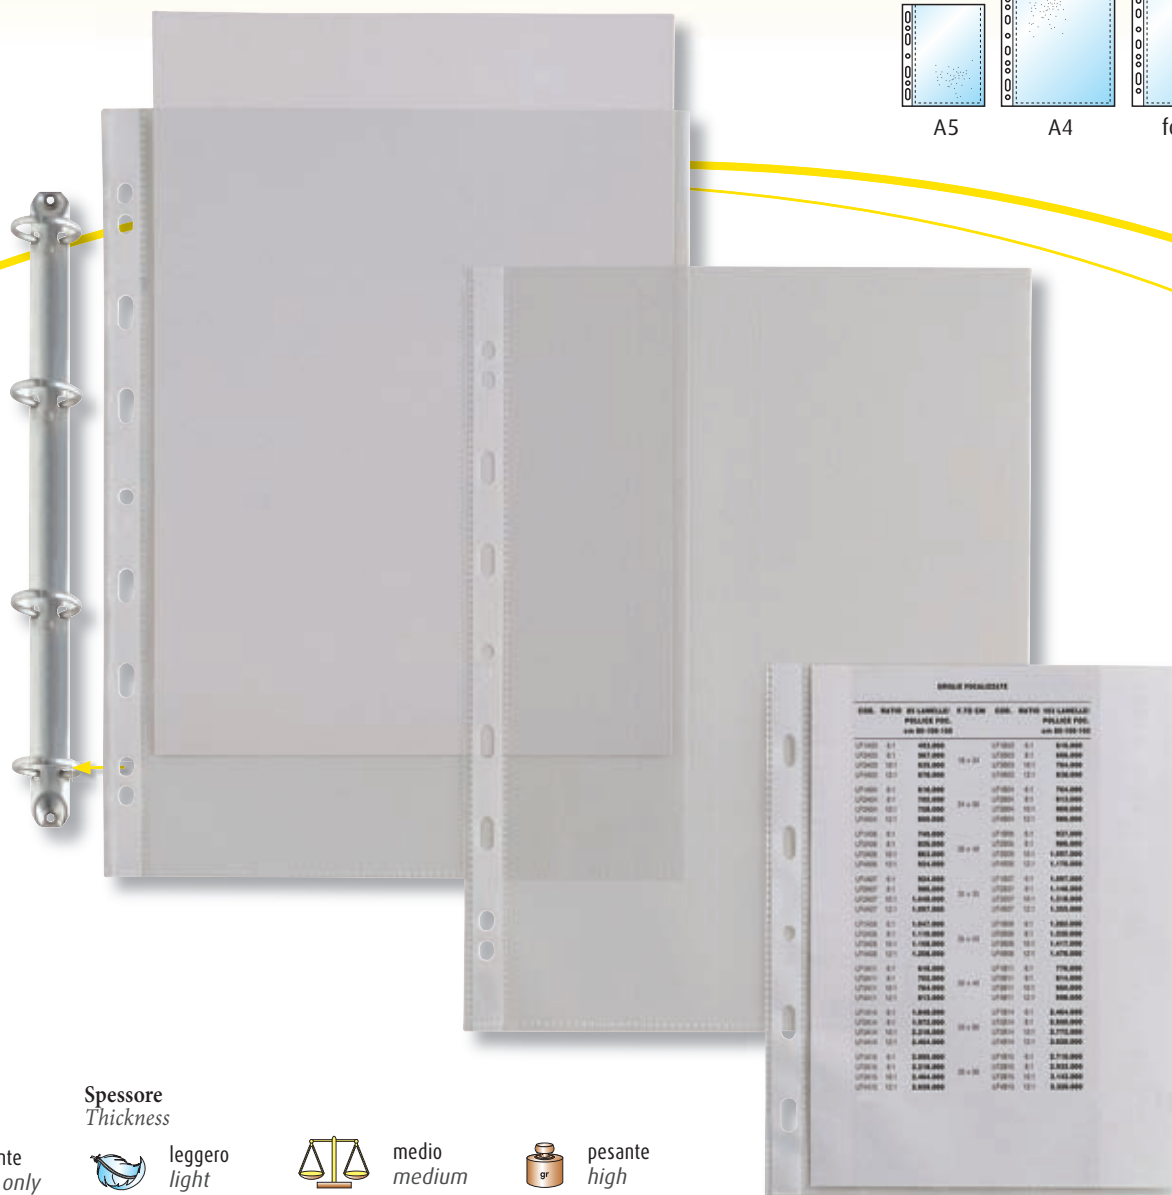

Atla

Buste
Pockets

Atla

Buste in PP buccia spessori alto, medio, leggero, con foratura universale rinforzata. Ideali per archiviare qualsiasi tipo di documento.

Rough texture PP pockets high, medium and light thickness, with reinforced universal multi-punched. Suitable for filing any type of documents.

Colore
Color

trasparente
neutral only

Spessore
Thickness

leggero
light
60

medio
medium
100

pesante
high
150

Articolo
Product

F.to contenuto (cm)
Sheet size

Imballo
Packing

Codice
Code

ATLA 15 x 21	-100	15 x 21 (A5)	20 sacchetti da 25 pezzi	661515
ATLA 18 x 24	-100	18 x 24	20 sacchetti da 25 pezzi	661815
ATLA 21 x 29,7	-100	21 x 29,7 (A4)	36 sacchetti da 25 pezzi	662110
ATLA 21 x 29,7	-150	21 x 29,7 (A4)	24 sacchetti da 25 pezzi	662115
ATLA 22 x 30	-60	22 x 30 (A4)	52 sacchetti da 25 pezzi	662206
ATLA 22 x 30	-60	22 x 30 (A4)	26 sacchetti da 50 pezzi	662208
ATLA 22 x 30	-60	22 x 30 (A4)	13 sacchetti da 100 pezzi	662209
ATLA 22 x 30	-100	22 x 30 (A4)	36 sacchetti da 25 pezzi	662210
ATLA 22 x 30	-100	22 x 30 (A4)	18 sacchetti da 25 pezzi	662212
ATLA 22 x 30	-150	22 x 30 (A4)	24 sacchetti da 25 pezzi	662215
ATLA 22 x 30	-150	22 x 30 (A4)	12 sacchetti da 50 pezzi	662219
ATLA 23 x 33	-100	23 x 33 (foolscap)	32 sacchetti da 25 pezzi	662310
ATLA 23 x 33	-150	23 x 33 (foolscap)	20 sacchetti da 25 pezzi	662315