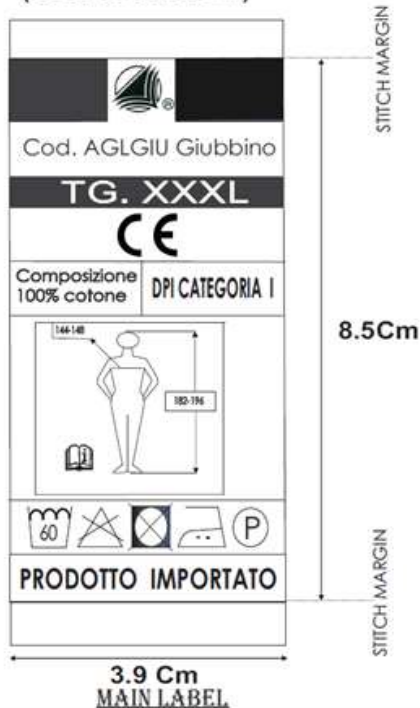

<i>GIUBBINO GLOBO SLIM</i>	<i>NO.</i>	<i>S</i>	<i>M</i>	<i>L</i>	<i>XL</i>	<i>XXL</i>	<i>XXXL</i>	
<b>LUNGHEZZA DIETRO</b>	<b>(1)</b>	66	67.5	70	72.5	75	77.5	<i>Cm</i>
<b>MEZZO TORACE</b>	<b>(2)</b>	56	58	61	65	69	73	<i>Cm</i>
<b>SPALLE</b>	<b>(3)</b>	46.3	47.7	49.5	51.3	53.1	54.9	<i>Cm</i>
<b>LUNGHEZZA MANICA</b>	<b>(4)</b>	65.7	66.7	68	69.3	70.6	71.9	<i>Cm</i>

**ETICHETTE E TAGLIE:**

➤ TAGLIE DISPONIBILI

dalla S alla 3XL

(GLOBO JACKET)

**Size wise Human Figure Measurement**

SIZE	XS	S	M	L	XL	XXL	XXXL	4XL
<b>HEIGHT</b>		164-170	164-176	170-182	176-188	176-192	182-196	182-200
<b>CHEST</b>		104-108	112-116	120-124	128-132	136-140	144-148	152-156

ETICHETTA IMPORTATORE

<p>Importato da:  Global Trading S.r.l  Via Roma, 2b int.4  31020 Lancenigo di Villorba (TV)</p>
--