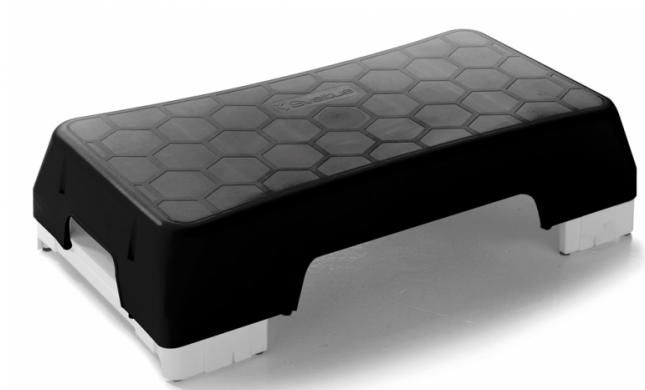

STEP nero con rialzi Sveltus

Cod. SVE0281

CARATTERISTICHE

Chiudibile:	No
Resistenza:	-
Consolle:	No
Rilevazione battito:	No
Ruote di spostamento:	No
Piedini antiscivolo:	Si
Superficie antiscivolo:	Si
Peso max. utente:	100 kg
Dimensioni (LxPxH):	75x38x19 cm
Peso:	3 kg

DESCRIZIONE

Step nero in polipropilene con piedini regolabili integrati sotto il gradino.
Leggero e compatto è facilmente impilabile e pratico da spostare per gli allenamenti di group training.
La superficie ha un rilievo antiscivolo in modo da rendere sicuro lo svolgimento dell'attività.