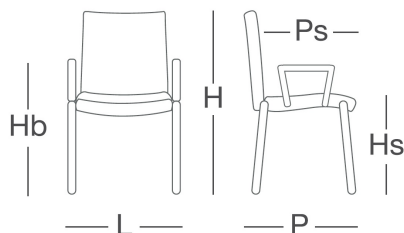

Sedile e schienale: interno sedile e schienale in polipropilene, esterni in polipropilene, imbottitura in poliuretano espanso spessore 4 cm sedile e 3,5 cm schienale, densità 30kg/m³

Accessori disponibili:

coppia braccioli in polipropilene con innesto in acciaio

tavoletta scrittoio destra o sinistra

cestino in filo portariviste

gancio unione tra sedute fisso (nella versione con braccioli) o regolabile

Sedia OMOLOGATA in classe 1IM in tessuto Bond cat. 300

Misure

H: 815mm P: 580mm
Hs: 420mm Ps: 420mm
Hb: 660mm
L: 470mm