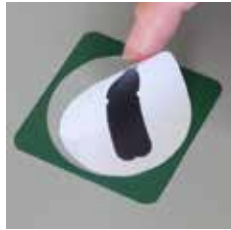

Codice: **80326**

Dimensioni: ogni simbolo misura 5,5 x 5,5 cm

Descrizione: foglio di 24 etichette adesive composto da differenti simboli per la raccolta differenziata dei rifiuti, combinabili fra loro.

I contenitori per la raccolta differenziata possono essere personalizzati con le suddette etichette.

80326