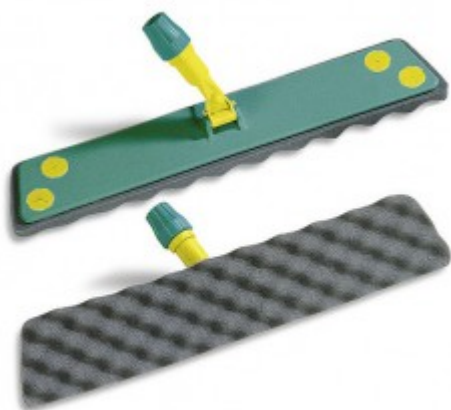

CLEAN & GO

ATT. CM 60 X PANNI ANT.C/SPUGNA SENZA MANICO

Codice. 00000883

Prodotto in materiale plastico con la parte sottostante in spugna. Il giunto snodato universale permette una completa mobilità essendo ruotabile a 360°. L'attrezzo si utilizza esclusivamente con i relativi panni impregnati per la spolveratura dei pavimenti.

DATI TECNICI

Dimensioni cm (WxDxH)	60 x 11 x -
Materiale	Polipropilene
Peso Netto Unitario (Kg)	0,44
Peso Lordo Confezione (Kg)	4,95
Volume Confezione (m3)	0,034
Confezione (pezzi)	10